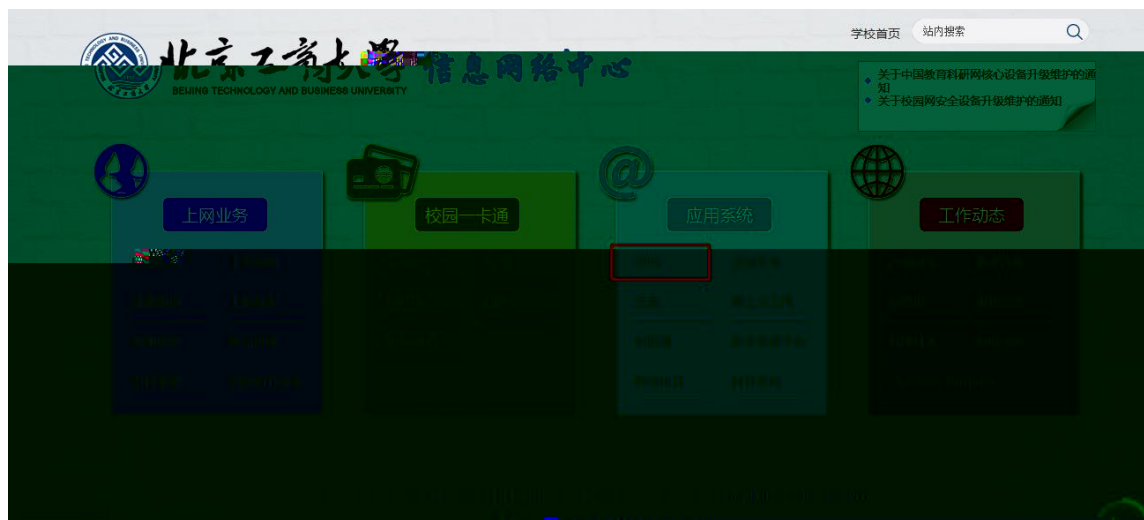

通过学校 VPN 系统进入研究生综合管理系统操作流程：

欢迎来到
北京工商大学VPI

请输入登录上网用户名和密码

用户名

密码

登陆

欢迎来到 北京工商大学VPN系统, 20130801.

- 图书馆数据库
- 中国知网 期刊全文数据库
- 维普中文期刊全文数据库
- ScienceDirect Online (SDOL) 全文数据库
- BB网络教学平台
- 高级财务管理平台
- 财务处
- 资源中心
- OA办公系统
- 正版软件运行平台
- 找回密码
- 网络服务
- 数据库

北京工商大学

新闻资讯 学校概况 部门总览 院部设置 师资队伍 科学研究 人才培养 招生就业 国际交流 校园生活

部门总览

- 国际交流与合作处(港澳台办公室)
- 国有资产管理处(实验室管理办公室)
- 人事处(党委教师工作部、人才工作办公室)
- 计划财务处
- 校园建设处
- 公共事务处

党建思政

More

- 中共北京工商大学委员会研究生党支部... 2020-01-31
- 研工部召开2019年研究生辅导员工... 2020-01-15
- 研工部召开2019年研究生党支部“不... 2019-12-31

文化实践

More

- 2019年研究生“炫寝室魅力，秀工... 2019-12-17
- 校研会组织学生骨干开展纪念“一二九... 2019-12-09
- 我校举办第四届研究生“最亮的星”十... 2019-12-03

信息系统

- 研究生综合管理系统
- 北京工商大学协同办公(OA)系统

The image shows a screenshot of a website's navigation bar. At the top, there are three main sections: "党建思政", "文化实践", and "信息系统". Below these, there are several tabs or links, some with red text and some with green text. The "信息系统" section is highlighted with a red box, containing "研究生综合管理系统" and "北京工商大学协同办公(OA)系统". The navigation bar also includes a search icon and a play button icon. The background of the navigation bar is dark grey with white and red text.